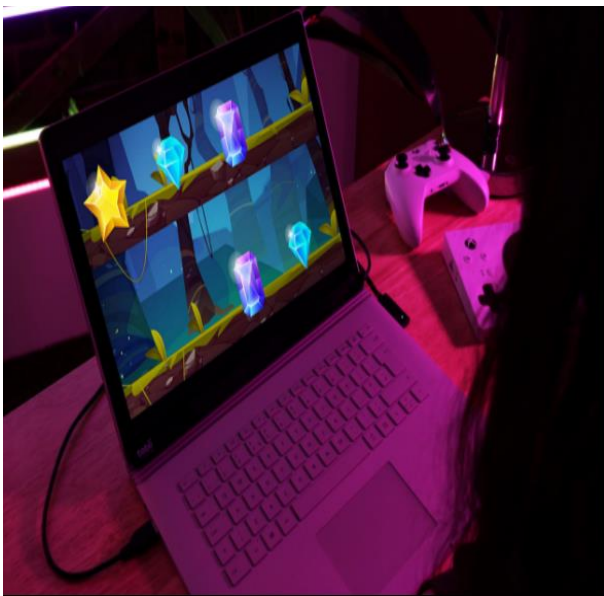

SensoryEyeFx 眼控訓練遊戲

1. Gaze Response 凝視反應:
  當凝視時產生變化，視線離開則停止
2. GAZE INTERACTION 凝視互動：
  眼球凝視 targeting 或停等(dwelling)時產生不同變化
3. GAZE REGION 凝視區域
  訓練提升注視控制技能來激發視覺注意力。有助於培養實現穩定校準所需的定位和注意力技能。
4. GAZE EXPLORATION 凝視探索
  幫助探索和遊戲，鼓勵參與更廣泛的螢幕區域。
5. GAZE CONTROL 凝視控制 G
  幫助學習更好的控制、更高的準確性以及停等(dwelling)和開關(switch)互動。