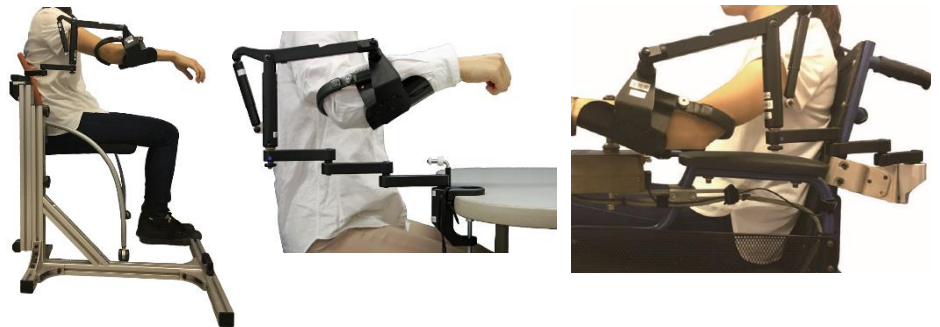

## MOMO 動態手臂支架

NT\$108,000

MOMO 是一種簡單的動態手臂支架，專為無法正常移動上肢的人而設計。

動態手臂支架 MOMO 讓您用微弱的力量，就可以輕鬆地移動手臂。

三種安裝方式：Table clamp 桌夾式 Floor stand 落地式 Wheelchair clamp 輪椅式

二種功能選擇："MOMO"~ 將手臂保持在已調整的高度。水平移動手臂並彎曲肘部。

"MOMO Prime" ~ 用固定力抬起手臂。水平移動手臂並抬起肘部。