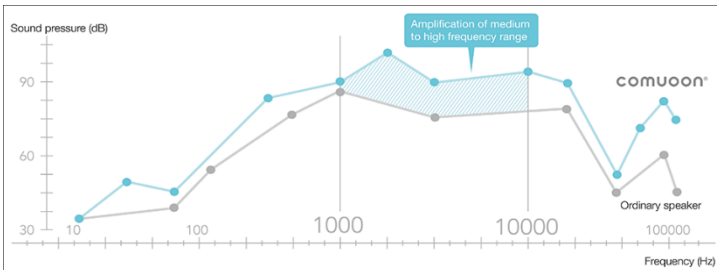

COMUOON 聽力輔助溝通系統 new $100,000

日本先進技術開發設計製造 (特製指向性麥克風及喇叭)

...日本製造

讓醫生、護士、藥局窗口人員、照護員、老師、各金融服務窗口，對於輕微、中度或是重度聽障者可以清楚聽到別人的聲音，改善醫療/服務品質與提升良好的溝通。

為因應高齡化社會，目前已經廣泛應用在日本家庭、醫療診所、藥局、行政機關、學校及金融機構。

comuoon (コミュニケーション) は、話す側から聴こえの支援ができる全く新しいカタチの対話支援機器です。

聴こえに悩む人が自ら工夫するのではなく、話手側から聴こえの改善に歩み寄るという発想から生まれた対話支援機器、それがcomuoonです。聴こえに悩む方、その方と関わる関係者の方、その間に必要だったサポートがカタチになりました。

※本製品は、医療機器認定を待たずにご使用いただけます。

總代理：博陽科技有限公司 馮惠銘

專線：(02) 2656-1998 0935-264-670