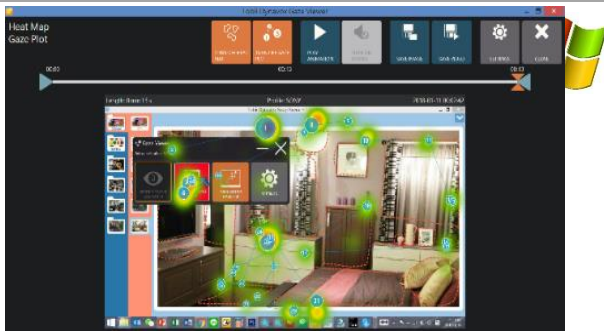

Gaze viewer 眼動觀察分析軟體

- 記錄眼動數據，觀察使用者眼球移動區域位置及順序
- 數據可儲存為影片，藉此瞭解並評估使用者的眼動能力