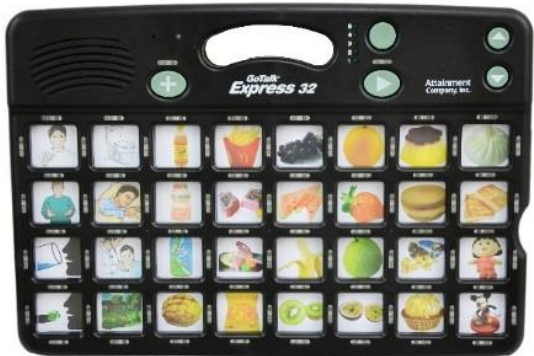

B 款補助 (低收\$7000\ 中低收\$5250\ 一般\$3500)

NT\$24,000

**Communication Builder 1/2/4/8/16 鍵-成長溝通板**

- 1/2/4/8/16 格框五種單頁，隨進度可更換格框頁
- 格框面積 cm：1 格(18x15) /2 格(15x9) /4 格(9x7) /8 格(7x4) /16 格(4x3)
- 錄音：單頁 300 秒(如:37 秒 x8 格 · 18 秒 x16 格等類推)
- 3 號電池 4 顆 · 直接按鍵 · 同步調整音量 · 內建提環
- 尺寸: 31(長) x 23(寬) x 10(高)cm
- 按壓力道：145g
- 音量：52~85 分貝

B 款補助 (低收\$7000\ 中低收\$5250\ 一般\$3500)

NT\$24,000

**SuperTalker 1/2/4/8 鍵-成長溝通板**

- 1/2/4/8 格框 x 八層 · 隨進度可切換格數/層數
- 32 頁變化
- 格框面積: 1 格(20x10cm) /2 格(10<sup>2</sup>cm) /4 格(10x4.5cm) /8 格(4.5<sup>2</sup>cm)
- 錄音總時間: 16 分鐘 · 單句時間不限
- 啟動：按鍵、外接單鍵播放選句、8 單鍵、2 輸出可啟動玩具
- 3 號電池 4 顆操作 · 音質佳 · 可同步調整音量
- 尺寸: 30(長) x 23(寬) x 4.5(厚)cm