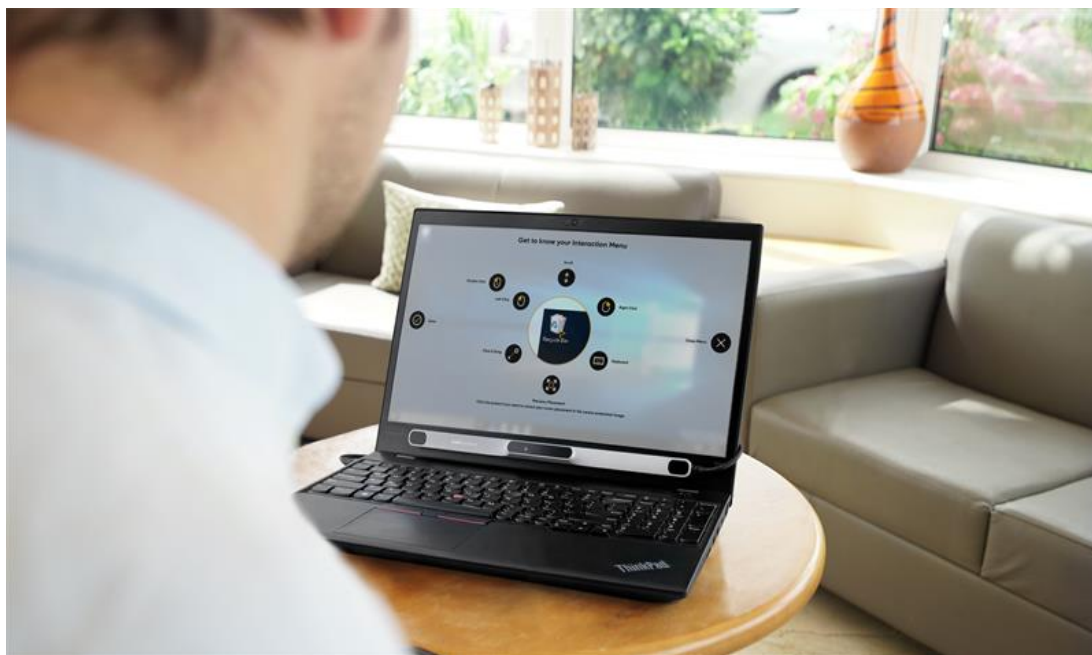

● Computer Control 滑鼠控制軟體:

可控制滑鼠左鍵單擊、左鍵雙擊、右鍵、拖曳、放大鏡、簡體中文面版

含 Tobii 專業版眼控棒

Tobii 原廠授權代理商(具代理證明)

- 連接: USB 2.0
- 尺寸: 285 mm × 15 mm × 8.2 mm
- 操作距離: 50 - 95 cm

USB-A to USB-C adapter

- 頭動範圍 (WxH): 35cm x 30cm
- 操作方法: 單眼 或 雙眼
- 重量: 93 g
- 速度: 33 Hz
- 電力: 2.2 W
- 適用 27 吋以下螢幕
- Windows 10 (64-bit) RS3 or newer

電腦輔具 E 款補助
(低收入戶$100000、中低收入戶$75000、一般戶$50000)