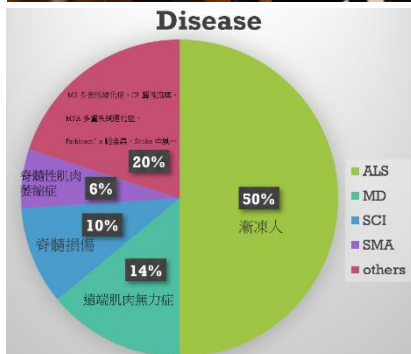

MOMO Dynamic Arm Support...日本製造

MOMO 動態手臂支架

NT$108,000

MOMO 是一種簡單的動態手臂支架，專為無法正常移動上肢的人而設計。

動態手臂支架 MOMO 讓您用微弱的力量，就可以輕鬆地移動手臂。

三種安裝方式：Table clamp 桌夾式 Floor stand 落地式 Wheelchair clamp 輪椅式

二種功能選擇："MOMO"~ 將手臂保持在已調整的高度。水平移動手臂並彎曲肘部。

"MOMO Prime" ~ 用固定力抬起手臂。水平移動手臂並抬起肘部。

改善日常生活，如：吃飯、洗臉、刷牙、打電話、畫畫、寫字、打電腦、彈奏樂器

適用對象：

ALS 漸凍人、MD 肌肉萎縮症、SCI 脊髓損傷、MSA 脊髓性肌肉萎縮症、MS 多發性硬化症、CP 腦性麻痺 MSA 多重系統退化症、Parkinson's 帕金森 Stroke 中風

博陽科技有限公司 馮惠銘

(02) 2656-1998 0935-264-670