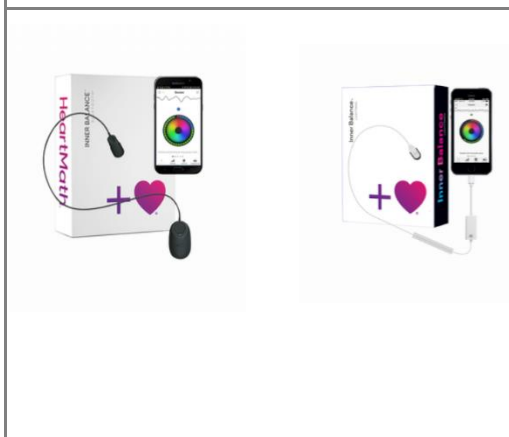

◎南台科技大學x1 ◎國立中正大學x1 ◎靜和醫院(燕巢分院)x3 ◎慈惠醫院嘉義大學-特教系x1 ◎嘉義大學-壓力中心x3 ◎亞洲大學x2 ◎逢甲大學諮商輔導中心 ◎草屯療養院若瑟醫院-精神科 ◎致理-學輔中心

NT\$11,000

現金價

**emWave<sup>2</sup> 名片型心率回饋儀**

回饋方式：心律變異性 (heart rate variability, HRV)

電腦需求：Win XP SP3 or newer (Windows 7, Vista etc.)

• 紅外線脈搏器，方便舒適

- USB 電腦連線同步波值記錄儲存

附中文操作手冊、教育訓練

NT\$9,000

現金價

NT\$7,500

現金價

**Inner Balance™ iOS攜帶型心率回饋儀**